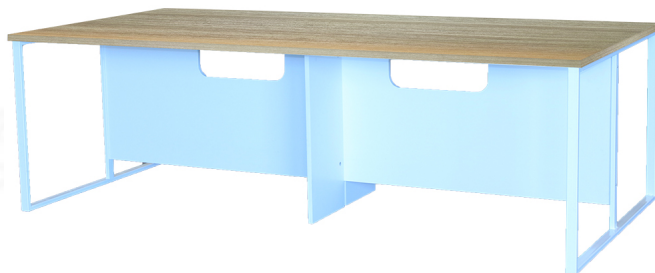

WS-SD1224MW ขนาด 240W 120D 75H CM.

WS-SD1224MW ขนาด 240W 120D 75H CM.

ชื่อสินค้า : WS-SD1224MW

หมวดหมู่สินค้า : โต๊ะอเนกประสงค์

แบรนด์สินค้า : BT

รายละเอียด : โต๊ะอเนกประสงค์ โต๊ะประชุม ขนาด 240w 120d 75h cm. ** สินค้าไม่รวมปลั๊ก สอบถามเพิ่ม**
ที่ โต๊ะอเนกประสงค์

WS-SD1224MW

รายละเอียด : โต๊ะอเนกประสงค์ โต๊ะประชุม ขนาด 240w 120d 75h cm. ** สินค้าไม่รวมปลั๊ก สอบถามเพิ่ม**
ที่ โต๊ะอเนกประสงค์

ราคา 7,500 บาท

เกษมศิริเฟอร์นิเจอร์ KssFurniture.com

เลขที่ 48/5-6 หมู่ที่ 2 ตำบล ปลายบาง อำเภอ บางกรวย จังหวัด นนทบุรี 11130