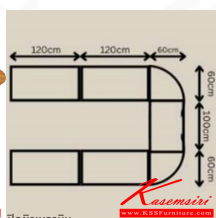

CONL-06 ขนาด 220W 300D 75H CM.

Kasemsiri
www.KSSFurniture.com

ปิดผิวเมลามีน

CONL-06 ขนาด 220W 300D 75H CM.

ปิดผิวเมลามีน

ปิดผิวเมลามีน

ตัวอย่างสี

เซอร์รี่/คำ

แบรนด์สินค้า : BT

รายละเอียด : โต๊ะประชุมตัวยู ขนาด ก2200xล3000xส750มม. มีที่ โต๊ะประชุม มีที่ โต๊ะประชุม

CONL-06

รายละเอียด : โต๊ะประชุมตัวยู ขนาด ก2200xล3000xส750มม. มีที่ โต๊ะประชุม มีที่ โต๊ะประชุม

ราคา 11,600 บาท