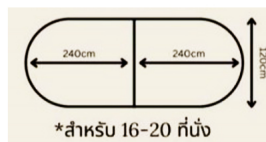

OVAL4 ขนาด 480W 120D 75H CM.

Kasemsiri
www.KSSFurniture.com

ปิดผิวเมลามีน

OVAL4 ขนาด 480W 120D 75H CM.

ปิดผิวเมลามีน

ข้อมูลสินค้า CONF-01 CONF-02

- เมลามีนสี สีส้ม
- เมลามีนสี สีส้ม
- เมลามีนสี สีส้ม
- เมลามีนสี สีส้ม