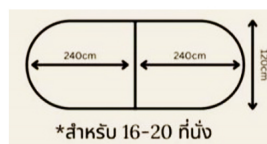

## รายการสินค้า 19088:::OVAL (3leg)

**OVAL** ขนาด 480W 120D 75H CM.

**Kasemsiri**  
www.KSSFurniture.com

ปิดผิวเมลามีน

OVAL ขนาด 480W 120D 75H CM.

ปิดผิวเมลามีน

ข้อมูลสินค้า CONF-01 CONF-02

รายละเอียดสินค้า

หมวดหมู่สินค้า : โต๊ะประชุม

แบรนด์สินค้า : BT

รายละเอียด : OVAL โต๊ะประชุม ขนาด 16-20 ที่นั่ง กว้าง 2 แผ่นต่อกัน 3 ขา ขนาด ก4800xล1200xส750 มม.

ขาเหล็กชุบโครเมียม (สีเทา,สีดำ,สีขาว) ปีที โต๊ะประชุม

### OVAL (3leg)

รายละเอียด : OVAL โต๊ะประชุม ขนาด 16-20 ที่นั่ง กว้าง 2 แผ่นต่อกัน 3 ขา ขนาด ก4800xล1200xส750 มม.

ขาเหล็กชุบโครเมียม (สีเทา,สีดำ,สีขาว) ปีที โต๊ะประชุม

ราคา 18,500 บาท

เกษมศิริเฟอร์นิเจอร์ KssFurniture.com