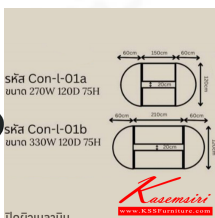

ปิดผิวเมลามีน

ข้อมูลสินค้า CONF-01 CONF-02

รายละเอียดสินค้า