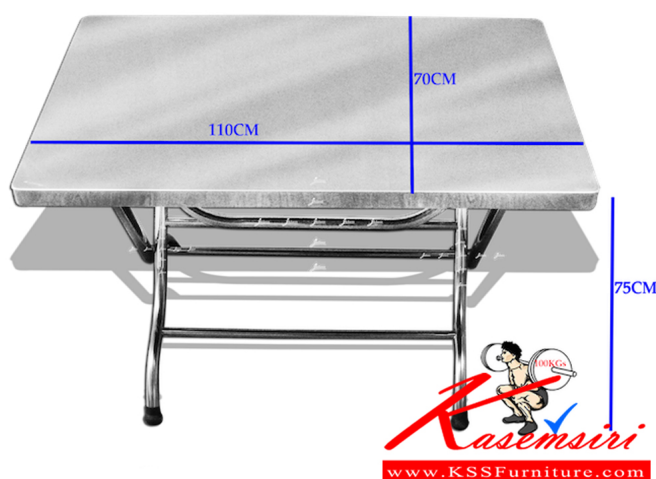

JK-209 W110xD70xH75 CM.

JK-209 W110xD70xH75 CM.

JK-209 W110xD70xH75 CM.

JK-209

ชื่อสินค้า : JK-209

หมวดหมู่สินค้า : โต๊ะสแตนเลส

แบรนด์สินค้า : JK

รายละเอียด : โต๊ะพับสแตนเลส JK-209 ขนาด ก1100xล700xส750 มม. หน้าเรียบ ขาคิ่งท่ 32 มม.

น้ำโต๊ะพับขอบ 4 ซม. เสริมคานด้านใต้แข็งแรง มุมโต๊ะมนไม่แหลม ปลอดภัยในการใช้งาน โต๊ะสแตนเลส เจค

JK-209

รายละเอียด : โต๊ะพับสแตนเลส JK-209 ขนาด ก1100xล700xส750 มม. หน้าเรียบ ขาคิ่งท่ 32 มม.

น้ำโต๊ะพับขอบ 4 ซม. เสริมคานด้านใต้แข็งแรง มุมโต๊ะมนไม่แหลม ปลอดภัยในการใช้งาน โต๊ะสแตนเลส เจค