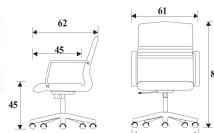

ชื่อสินค้า : SR-2

หมวดหมู่สินค้า : เก้าอี้สำนักงาน

แบรนด์สินค้า : PERFECT

รายละเอียด : เก้าอี้สำนักงาน รุ่น SR-2 ขนาด ก610xล620xส840มม. มีเท้าแขน พนักพิง/ผ้าฝ้าย/หนังเทียม/พลาสติก เฟอร์เฟคท์ เก้าอี้สำนักงาน

SR2 (หนังเทียม)

รายละเอียด : เก้าอี้สำนักงาน รุ่น SR-2 ขนาด ก610xล620xส840มม. มีเท้าแขน พนักพิงเทียม ขาพลาสติก เฟอร์เฟคท์ เก้าอี้สำนักงาน

ราคา 4,100 บาท