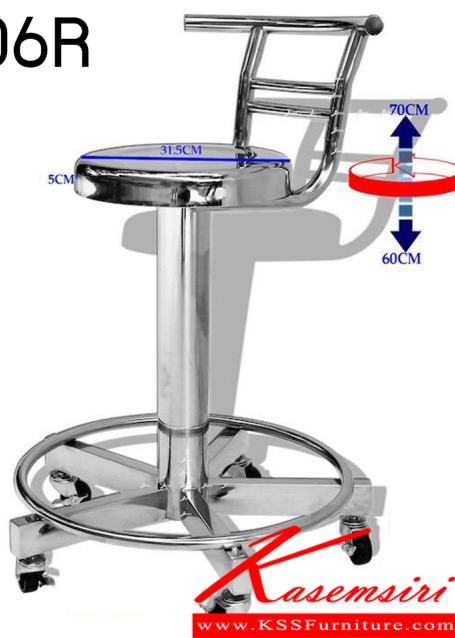

JK-106R

ชื่อสินค้า : JK-106R

หมวดหมู่สินค้า : เก้าอี้สแตนเลส

แบรนด์สินค้า : JK

รายละเอียด : เก้าอี้สแตนเลสปรับระดับได้ ที่นั่งกว้าง 31.5 cm. สูงจากที่นั่งถึงพื้น 60 cm.

ที่นั่งใหญ่เส้นผ่าศูนย์กลาง 31.5 ซม.ขอบหนา 5 ซม. เสากลาง 76 มม. ฐานล้อท่อเหลี่ยม 5 ล้อ

สริมวงแหวนวางเท้าเพิ่มความแข็งแรง เจค เก้าอี้สแตนเลส

JK-106R

รายละเอียด : เก้าอี้สแตนเลสปรับระดับได้ ที่นั่งกว้าง 31.5 cm. สูงจากที่นั่งถึงพื้น 60 cm.

ที่นั่งใหญ่เส้นผ่าศูนย์กลาง 31.5 ซม.ขอบหนา 5 ซม. เสากลาง 76 มม. ฐานล้อท่อเหลี่ยม 5 ล้อ