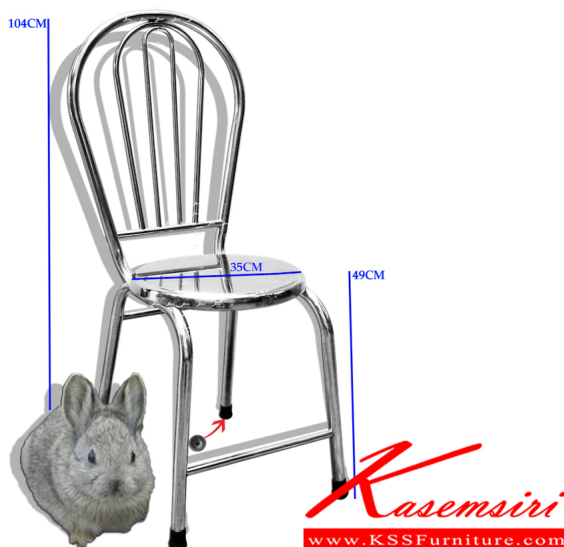

JK-142 W35xD35xH104 CM.

JK-142 W35xD35xH104 CM.

ชื่อสินค้า : JK-142

หมวดหมู่สินค้า : เก้าอี้สแตนเลส

แบรนด์สินค้า : JK

รายละเอียด : เก้าอี้สแตนเลสแท้ รุ่น JK-142 ขนาด ก430xล430xส1040 มม. เก้าอี้สแตนเลสแท้ แข็งแรง นทาน อด เก้าอี้สแตนเลส

JK-142

รายละเอียด : เก้าอี้สแตนเลสแท้ รุ่น JK-142 ขนาด ก430xล430xส1040 มม. เก้าอี้สแตนเลสแท้ แข็งแรง นทาน อด เก้าอี้สแตนเลส

ราคา 2,400 บาท

เกษมศิริเฟอร์นิเจอร์ KssFurniture.com

เลขที่ 48/5 หมู่ที่ 2 ตำบล ปลายบาง อำเภอ บางกรวย จังหวัด นนทบุรี 11130