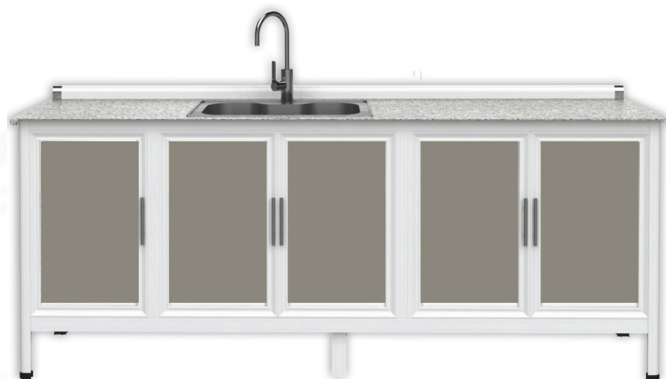

EBJ200S/1A-CF ตู้อ่าง 1 หลุม

EBJ200S/1A-CF ตู้อ่าง 1 หลุม

EBJ200S/1A-MC ตู้อ่าง 1 หลุม

EBJ200S/1A-LC ตู้อ่าง 1 หลุม

EBJ200S/1A-LM ตู้อ่าง 1 หลุม

ชื่อสินค้า : EBJ200S/1A(เจียร์ขอบ)

หมวดหมู่สินค้า : ตู้ครัวเตี้ย อลูมิเนียม

แบรนด์สินค้า : kruathai

รายละเอียด : ตู้ล้าง2.0ม. อ่าง1หลุม ท็อปหินแกรนิต เจียร์ขอบ รุ่น Exit สินค้าเป็นรุ่นทนน้ำ กันปลวก ลอดกลั่นอันซีน โครงสร้างอลูมิเนียมล้วนทั้งใบ ครัวไทย ตู้ครัวเตี้ย อลูมิเนียม

EBJ200S/1A-CF(เจียร์ขอบ)

รายละเอียด : ตู้ล้าง2.0ม. อ่าง1หลุม ท็อปหินแกรนิต เจียร์ขอบ รุ่น Exit สินค้าเป็นรุ่นทนน้ำ กันปลวก ลอดกลั่นอันซีน โครงสร้างอลูมิเนียมล้วนทั้งใบ ครัวไทย ตู้ครัวเตี้ย อลูมิเนียม

ราคา 15,600 บาท

EBJ200S/1A-LC(เจียร์ขอบ)