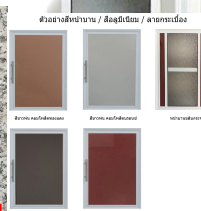

EBJ200S/1A-CF ตู้อ่าง 1 หลุม

EBJ200S/1A-CF ตู้อ่าง 1 หลุม

EBJ200S/1A-MC ตู้อ่าง 1 หลุม

EBJ200S/1A-LC ตู้อ่าง 1 หลุม

EBJ200S/1A-LM ตู้อ่าง 1 หลุม

ชื่อสินค้า : EBJ200S/1A(เจียร์ขอบ)

หมวดหมู่สินค้า : ตู้ครัวเตี้ย อลูมิเนียม