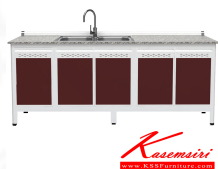

KBJ200S/2A ตู้อ่าง 2 หลุมลึก

KBJ200S/2A ตู้อ่าง 2 หลุมลึก

KBJ200S/2A ตู้อ่าง 2 หลุมลึก

มือจับแบบซ่อน มีช่องระบายอากาศพร้อมถุง

ท็อปหินแกรนิตเจียร์ขอบ

ถาดวางช้อนภายในลิ้นชัก

สีโครมดูดีเยี่ยม

อ่างล้างจาน 2 หลุมลึก

ชื่อสินค้า : KBJ200S/2A(เจียร์ขอบ)

หมวดหมู่สินค้า : ตู้ครัวเตี้ย อลูมิเนียม

แบรนด์สินค้า : kruathai

รายละเอียด : ตู้ครัวอ่าง2หลุม 2.00 เมตร ท็อปหินแกรนิตแท้ เจียร์ขอบ รุ่น CLASS

โครงสร้างอลูมิเนียมล้วนทั้งใบ เลือกสีโครมและสีเฟรมโต้ เลือกสีหน้าบานอลูมิเนียมคอมโพสิตโต้

สีกลายกระเบื้องโต้ เลือกหน้าบานโต้ ครัวไทย ตู้ครัวเตี้ย อลูมิเนียม

KBJ200S/2A(เจียร์ขอบ)

รายละเอียด : ตู้ครัวอ่าง2หลุม 2.00 เมตร ท็อปหินแกรนิตแท้ เจียร์ขอบ รุ่น CLASS

โครงสร้างอลูมิเนียมล้วนทั้งใบ เลือกสีโครมและสีเฟรมโต้ เลือกสีหน้าบานอลูมิเนียมคอมโพสิตโต้

สีกลายกระเบื้องโต้ เลือกหน้าบานโต้ ครัวไทย ตู้ครัวเตี้ย อลูมิเนียม

ราคา 19,900 บาท

(เฉพาะขาที่บ)KBJ200S/2A

รายละเอียด : (เฉพาะขาที่บ)KBJ200S/2A

ราคา 3,300 บาท

(เฉพาะลิ้นชัก)KBJ200S/2A

รายละเอียด : (เฉพาะลิ้นชัก)KBJ200S/2A