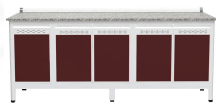

KBJ200C ตู้เจียร์ขอบ

KBJ200C ตู้เจียร์ขอบ

KBJ200C ตู้เจียร์ขอบ

มือจับแบบซ่อน มีช่องระบายอากาศพร้อมถุง

ท็อปหินแกรนิตเจียร์ขอบ

สีโครมดูดีเยี่ยม

อลูมิเนียม

ดำ ครีมเขา ขาวฟัน

ชื่อสินค้า : KBJ200C(เจียร์ขอบ)

หมวดหมู่สินค้า : ตู้ครัวเตี้ย อลูมิเนียม

แบรนด์สินค้า : kruathai

รายละเอียด : ตู้ครัวเตี้ย 2.00 เมตร ท็อปหินแกรนิตแท้ เจียร์ขอบ รุ่น CLASS โครงสร้างอลูมิเนียมล้วนทั้งใบ ล็อกสีโครมและสีเฟรมไม้ เลือกสีหน้าบานอลูมิเนียมคอมโพสิตได้ เลือกลายกระเบื้องได้ เลือกหน้าบานได้ ครัวไทย ครัวเตี้ย อลูมิเนียม

KBJ200C(เจียร์ขอบ)

รายละเอียด : ตู้ครัวเตี้ย 2.00 เมตร ท็อปหินแกรนิตแท้ เจียร์ขอบ รุ่น CLASS โครงสร้างอลูมิเนียมล้วนทั้งใบ ล็อกสีโครมและสีเฟรมไม้ เลือกสีหน้าบานอลูมิเนียมคอมโพสิตได้ เลือกลายกระเบื้องได้ เลือกหน้าบานได้ ครัวไทย ครัวเตี้ย อลูมิเนียม