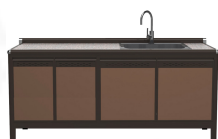

KBG180S/1A ตู้อ่าง 1 หลุมลึก

Kasemsiri
www.KSSFurniture.com

KBG180S/1A ตู้อ่าง 1 หลุมลึก

Kasemsiri
www.KSSFurniture.com

KBG180S/1A ตู้อ่าง 1 หลุมลึก

ตาชวางซ่อนภายในลิ้นชัก

Kasemsiri
www.KSSFurniture.com

สีโครมอลูมิเนียม
อ่างล้างจาน 1 หลุมลึก

Kasemsiri
www.KSSFurniture.com

ท็อปหินแกรนิตเข้าขอบ

Kasemsiri
www.KSSFurniture.com

มือจับแบบซ่อน มีช่องระบายอากาศพร้อมมุ้ง

Kasemsiri
www.KSSFurniture.com

ชื่อสินค้า : KBG180S/1A(ท็อปเข้าขอบ)

หมวดหมู่สินค้า : ตู้ครัวเดี่ยว อลูมิเนียม

KBG180S/1A(ท็อปเข้าขอบ)

รายละเอียด : ตู้ครัวอ่าง1หลุมลึก 1.80 เมตร ท็อปหินแกรนิตแท้ ท็อปเข้าขอบ รุ่น CLASS
โครงสร้างอลูมิเนียมล้วนทั้งใบ เลือกสีโครมและสีพรมโต้ เลือกสีหน้าบานอลูมิเนียมคอมโพสิตได้
สีกลายกระเบื้องโต้ เลือกหน้าบานโต้ ครัวไทย ตู้ครัวเดี่ยว อลูมิเนียม