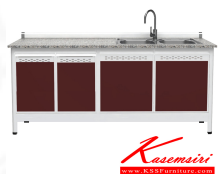

KBJ180S/2A ตู้อ่าง 2 หลุมลึก

KBJ180S/2A ตู้อ่าง 2 หลุมลึก

KBJ180S/2A ตู้อ่าง 2 หลุมลึก

มือจับแบบซ่อน มีช่องระบายอากาศพร้อมถุง

ท็อปหินแกรนิตเจียร์ขอบ

ถาดวางของภายในลิ้นชัก

สีโครมดูดีเยี่ยม

อ่างล้างจาน 2 หลุมลึก

ชื่อสินค้า : KBJ180S/2A(เจียร์ขอบ)

หมวดหมู่สินค้า : ตู้ครัวเตี้ย อลูมิเนียม

แบรนด์สินค้า : kruathai

รายละเอียด : ตู้ครัวอ่าง2หลุม 1.80 เมตร ท็อปหินแกรนิตแท้ เจียร์ขอบ รุ่น CLASS

โครงสร้างอลูมิเนียมล้วนทั้งใบ เลือกสีโครมและสีพรมโต้ เลือกสีหน้าบานอลูมิเนียมคอมโพสิตโต้

สีกลายกระเบื้องโต้ เลือกหน้าบานโต้ ครัวไทย ตู้ครัวเตี้ย อลูมิเนียม

KBJ180S/2A(เจียร์ขอบ)

รายละเอียด : ตู้ครัวอ่าง2หลุม 1.80 เมตร ท็อปหินแกรนิตแท้ เจียร์ขอบ รุ่น CLASS

โครงสร้างอลูมิเนียมล้วนทั้งใบ เลือกสีโครมและสีพรมโต้ เลือกสีหน้าบานอลูมิเนียมคอมโพสิตโต้

สีกลายกระเบื้องโต้ เลือกหน้าบานโต้ ครัวไทย ตู้ครัวเตี้ย อลูมิเนียม

ราคา 18,700 บาท

(เฉพาะขาที่บ)KBJ180S/2A

รายละเอียด : (เฉพาะขาที่บ)KBJ180S/2A

ราคา 3,000 บาท

(เฉพาะลิ้นชัก)KBJ180S/2A

รายละเอียด : (เฉพาะลิ้นชัก)KBJ180S/2A