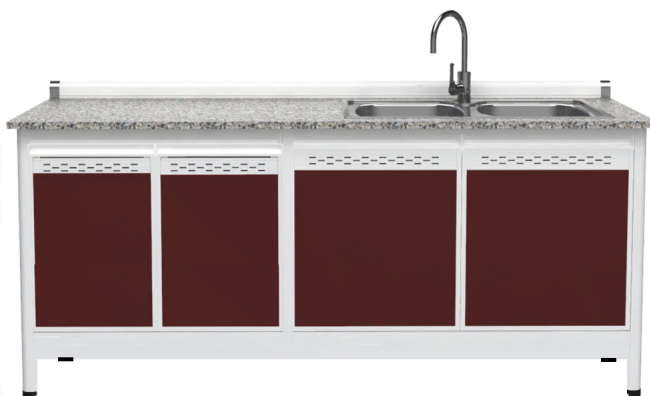

KBJ180S/2A ตู้อ่าง 2 หลุมลึก

KBJ180S/2A ตู้อ่าง 2 หลุมลึก

KBJ180S/2A ตู้อ่าง 2 หลุมลึก

มือจับแบบซ่อน มีช่องระบายอากาศพร้อมถุง

ท็อปหินแกรนิตเจียร์ขอบ

ถาดวางของภายในลิ้นชัก

สีโครมดูดีเยี่ยม

อ่างล้างจาน 2 หลุมลึก

ชื่อสินค้า : KBJ180S/2A(เจียร์ขอบ)

หมวดหมู่สินค้า : ตู้ครัวเตี้ย อลูมิเนียม

แบรนด์สินค้า : kruathai

รายละเอียด : ตู้ครัวอ่าง2หลุม 1.80 เมตร ท็อปหินแกรนิตแท้ เจียร์ขอบ รุ่น CLASS

โครงสร้างอลูมิเนียมล้วนทั้งใบ เลือกสีโครมและสีพรมโต้ เลือกสีหน้าบานอลูมิเนียมคอมโพสิตโต้

สีกลายกระเบื้องโต้ เลือกหน้าบานโต้ ครัวไทย ตู้ครัวเตี้ย อลูมิเนียม

KBJ180S/2A(เจียร์ขอบ)

รายละเอียด : ตู้ครัวอ่าง2หลุม 1.80 เมตร ท็อปหินแกรนิตแท้ เจียร์ขอบ รุ่น CLASS

โครงสร้างอลูมิเนียมล้วนทั้งใบ เลือกสีโครมและสีพรมโต้ เลือกสีหน้าบานอลูมิเนียมคอมโพสิตโต้

สีกลายกระเบื้องโต้ เลือกหน้าบานโต้ ครัวไทย ตู้ครัวเตี้ย อลูมิเนียม

ราคา 18,700 บาท

(เฉพาะขาที่บ)KBJ180S/2A

รายละเอียด : (เฉพาะขาที่บ)KBJ180S/2A

ราคา 3,000 บาท

(เฉพาะลิ้นชัก)KBJ180S/2A

รายละเอียด : (เฉพาะลิ้นชัก)KBJ180S/2A