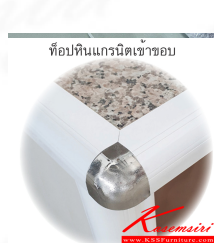

KBG100S/2A

ตู้อ่าง 2 หลุมลึกลับ

KBG100S/2A
ตู้อ่าง 2 หลุมลึกลับ

KBG100S/2A
ตู้อ่าง 2 หลุมลึกลับ

ตาขวางซ่อนภายในลิ้นชัก

สีโครมอลูมิเนียม
อ่างล้างจาน 2 หลุมลึกลับ

ท็อปหินแกรนิตเข้าขอบ

มือจับแบบซ่อน มีช่อง
ระบายอากาศพร้อมถุง

ชื่อสินค้า : KBG100S/2A(ท็อปเข้าขอบ)

หมวดหมู่สินค้า : ตู้ครัวเตี้ย อลูมิเนียม

แบรนด์สินค้า : kruathai

รายละเอียด : ตู้ครัวอ่าง2หลุมลึกลับ 1.00 เมตร ท็อปหินแกรนิตแท้ ท็อปเข้าขอบ รุ่น CLASS

โครงสร้างอลูมิเนียมล้วนทั้งใบ เลือกสีโครมและสีพรมโต้ เลือกสีหน้าบานอลูมิเนียมคอมโพสิตโต้

สีอกลายกระเบื้องโต้ เลือกหน้าบานโต้ ครัวไทย ตู้ครัวเตี้ย อลูมิเนียม

KBG100S/2A(ท็อปเข้าขอบ)

รายละเอียด : ตู้ครัวอ่าง2หลุมลึกลับ 1.00 เมตร ท็อปหินแกรนิตแท้ ท็อปเข้าขอบ รุ่น CLASS

โครงสร้างอลูมิเนียมล้วนทั้งใบ เลือกสีโครมและสีพรมโต้ เลือกสีหน้าบานอลูมิเนียมคอมโพสิตโต้