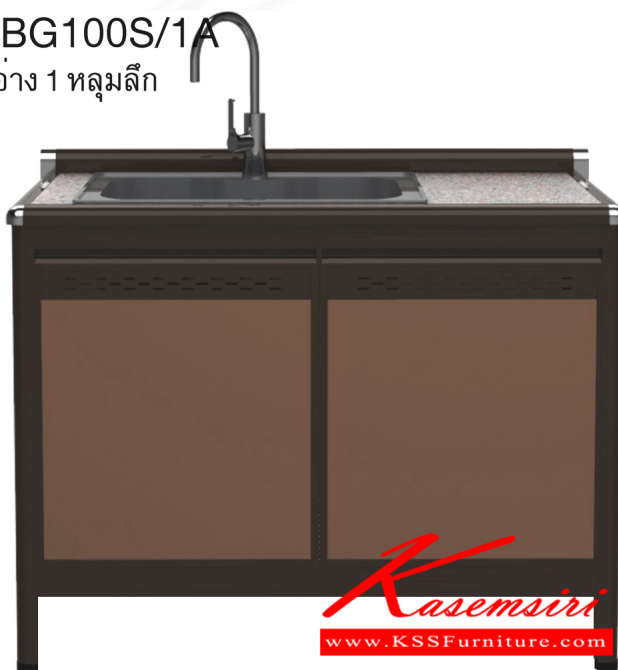

## รายการสินค้า 78088::KBG100S/1A(ท็อปเข้าขอบ)

KBG100S/1A

ตู้อ่าง 1 หลุมลึก

KBG100S/1A

ตู้อ่าง 1 หลุมลึก

KBG100S/1A

ตู้อ่าง 1 หลุมลึก

ตาชั่งวางซ้อนภายในลิ้นชัก

สีโครมอลูมิเนียม

อ่างล้างจาน 1 หลุมลึก

Kasemsiri

ท็อปหินแกรนิตเข้าขอบ

Kasemsiri

มือจับแบบซ่อน มีช่องระบายอากาศพร้อมถุง

Kasemsiri

ชื่อสินค้า : KBG100S/1A(ท็อปเข้าขอบ)

หมวดหมู่สินค้า : ตู้ครัวเดี่ยว อลูมิเนียม

แบรนด์สินค้า : kruathai

รายละเอียด : ตู้ครัวอ่าง1หลุมลึก 1.00 เมตร ท็อปหินแกรนิตแท้ ท็อปเข้าขอบ รุ่น CLASS

โครงสร้างอลูมิเนียมล้วนทั้งใบ เลือกสีโครมและสีพรมโต้ เลือกสีหน้าบานอลูมิเนียมคอมโพสิตโต้

### KBG100S/1A(ท็อปเข้าขอบ)

รายละเอียด : ตู้ครัวอ่าง1หลุมลึก 1.00 เมตร ท็อปหินแกรนิตแท้ ท็อปเข้าขอบ รุ่น CLASS

โครงสร้างอลูมิเนียมล้วนทั้งใบ เลือกสีโครมและสีพรมโต้ เลือกสีหน้าบานอลูมิเนียมคอมโพสิตโต้

สีอกลายกระเบื้องโต้ เลือกหน้าบานโต้ ครัวไทย ตู้ครัวเดี่ยว อลูมิเนียม