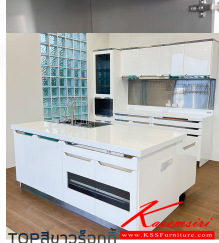

KC2-HG

ตู้ครัวไฮกลอสเปิด 4 บาน
แบบท๊อปเรียบบ

KC2-HG

แบบท๊อปเรียบบ

Model	L	W	H
KC2-HG 30 SL	1225	61	83
KC2-HG 40 SL	1625	61	83
KC2-HG 50 SL	2025	61	83

L, W, H = ± 5 mm.

KC2-HG

TOPสีขาวว๊องกี้

แบรนด์สินค้า : Sanki

รายละเอียด : ตู้ครัว4บานเปิดแบบท๊อปเรียบบ KC2-HG 30 (ประตู30ชม.) ขนาด 1225x610x830 มม. , KC2-HG 0 (ประตู40ชม.) ขนาด 1625x610x830 มม. และ KC2-HG 50 (ประตู50ชม.) ขนาด 2025x610x830 มม. (SL-ท็อปสแตนเลส,TSS-ท๊อปหินสังเคราะห์) เลือกสีได้ ชันก็ ตู้ครัวเตี้ย อลูมิเนียม

KC2-HG 30 SL(ท็อปสแตนเลส 304)

รายละเอียด : ตู้ครัว4บานเปิดแบบท๊อปเรียบบ KC2-HG 30 (ประตู30ชม.) ขนาด 1225x610x830 มม. SL-ท็อปสแตนเลส เลือกสีได้ ชันก็ ตู้ครัวเตี้ย อลูมิเนียม

ราคา 42,200 บาท

KC2-HG 40 SL(ท็อปสแตนเลส 304)

รายละเอียด : ตู้ครัว4บานเปิดแบบท็อปเรียบ KC2-HG 40 (ประตู40ชม.) ขนาด 1625x610x830 มม. SL-ท็อปสแตนเลส เลือกสีได้ ชั้นก๊ ตู้ครัวเตี้ย อลูมิเนียม

ราคา 55,300 บาท

KC2-HG 50 SL(ท็อปสแตนเลส 304)

รายละเอียด : ตู้ครัว4บานเปิดแบบท็อปเรียบ KC2-HG 50 (ประตู50ชม.) ขนาด 2025x610x830 มม. SL-ท็อปสแตนเลส เลือกสีได้ ชั้นก๊ ตู้ครัวเตี้ย อลูมิเนียม