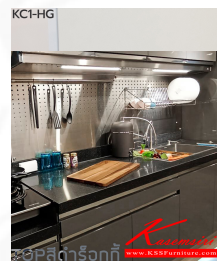

TOPสีดำว๊องก็

TOPสีดำว๊องก็

ชื่อสินค้า : KC1-HG(ตู้ครัว2บานเปิดแบบท๊อปเรียบบ)

หมวดหมู่สินค้า : ตู้ครัวเตี้ย อลูมิเนียม

แบรนด์สินค้า : Sanki

รายละเอียด : ตู้ครัว2บานเปิดแบบท๊อปเรียบบ KC1-HG 30 (ประตู30ซม.) ขนาด 615x610x830 มม. , KC1-HG 0 (ประตู40ซม.) ขนาด 815x610x830 มม. และ KC1-HG 50 (ประตู50ซม.) ขนาด 1015x610x830 มม. (SL-ท็อปสแตนเลส,TSS-ท๊อปหินสังเคราะห์) เลือกสีได้ ชันก็ ตู้ครัวเตี้ย อลูมิเนียม

KC1-HG 30 SL(ท็อปสแตนเลส 304)

รายละเอียด : ตู้ครัว2บานเปิดแบบท๊อปเรียบบ KC1-HG 30 (ประตู30ซม.) ขนาด 615x610x830 มม. SL-ท็อปสแตนเลส เลือกสีได้ ชันก็ ตู้ครัวเตี้ย อลูมิเนียม

ราคา 24,300 บาท