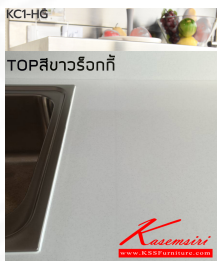

KC1-HG

ตู้ครัวไฮกลอสเปิด 2 บาน
แบบท๊อปเรียบ

Kasemsiri
www.KSSFurniture.com

KC1-HG

แบบท๊อปเรียบ

Model	L	W	H
KC1-HG 30 SL	615	61	83
KC1-HG 40 SL	815	61	83
KC1-HG 50 SL	1015	61	83

L, W, H = ± 5 mm.

Kasemsiri
www.KSSFurniture.com

TOPสีขาวว๊องก็

TOPสีขาวว๊องก็

Kasemsiri
www.KSSFurniture.com

TOPสีดำว๊องก็

TOPสีดำว๊องก็

TOPสีดำว๊องก็

TOPสีดำว๊องก็

ชื่อสินค้า : KC1-HG(ตู้ครัว2บานเปิดแบบท๊อปเรียบบ)

หมวดหมู่สินค้า : ตู้ครัวเตี้ย อลูมิเนียม

แบรนด์สินค้า : Sanki

รายละเอียด : ตู้ครัว2บานเปิดแบบท๊อปเรียบบ KC1-HG 30 (ประตู30ซม.) ขนาด 615x610x830 มม. , KC1-HG 0 (ประตู40ซม.) ขนาด 815x610x830 มม. และ KC1-HG 50 (ประตู50ซม.) ขนาด 1015x610x830 มม. (SL-ท็อปสแตนเลส,TSS-ท๊อปหินสังเคราะห์) เลือกสีได้ ชันก็ ตู้ครัวเตี้ย อลูมิเนียม

KC1-HG 30 SL(ท็อปสแตนเลส 304)

รายละเอียด : ตู้ครัว2บานเปิดแบบท๊อปเรียบบ KC1-HG 30 (ประตู30ซม.) ขนาด 615x610x830 มม. SL-ท็อปสแตนเลส เลือกสีได้ ชันก็ ตู้ครัวเตี้ย อลูมิเนียม

ราคา 24,300 บาท

KC1-HG 40 SL(ท็อปสแตนเลส 304)