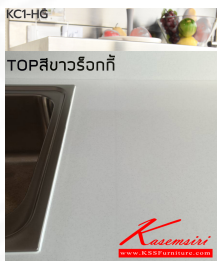

KC1-HG

ตู้ครัวไฮกลอสเปิด 2 บาน
แบบท๊อปเรียบ

Kasemsiri
www.KSSFurniture.com

KC1-HG

แบบท๊อปเรียบ

Model	L	W	H
KC1-HG 30 SL	615	61	83
KC1-HG 40 SL	815	61	83
KC1-HG 50 SL	1015	61	83

L, W, H = ± 5 mm.

Kasemsiri
www.KSSFurniture.com

TOPสีขาวรองถึ

TOPสีขาวรองถึ

Kasemsiri
www.KSSFurniture.com

TOPสีดำรองถึ

TOPสีดำรองถึ

TOPสแตนเลสรองถึ

TOPสแตนเลสรองถึ

ชื่อสินค้า : KC1-HG(ตู้ครัว2บานเปิดแบบท๊อปเรียบบ)

หมวดหมู่สินค้า : ตู้ครัวเตี้ย อลูมิเนียม

แบรนด์สินค้า : Sanki

รายละเอียด : ตู้ครัว2บานเปิดแบบท๊อปเรียบบ KC1-HG 30 (ประตู30ซม.) ขนาด 615x610x830 มม. , KC1-HG 0 (ประตู40ซม.) ขนาด 815x610x830 มม. และ KC1-HG 50 (ประตู50ซม.) ขนาด 1015x610x830 มม. (SL-ท็อปสแตนเลส,TSS-ท็อปหินสังเคราะห์) เลือกสีได้ ชันกึ ตู้ครัวเตี้ย อลูมิเนียม

KC1-HG 30 SL(ท็อปสแตนเลส 304)

รายละเอียด : ตู้ครัว2บานเปิดแบบท๊อปเรียบบ KC1-HG 30 (ประตู30ซม.) ขนาด 615x610x830 มม. SL-ท็อปสแตนเลส เลือกสีได้ ชันกึ ตู้ครัวเตี้ย อลูมิเนียม

ราคา 24,300 บาท

KC1-HG 40 SL(ท็อปสแตนเลส 304)