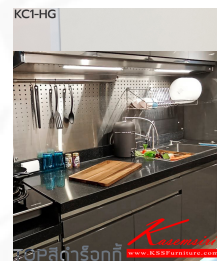

TOPสแตนเลสรองถึ

TOPสแตนเลสรองถึ

ชื่อสินค้า : KC1-HG(ตู้ครัว2บานเปิดแบบท๊อปเรียบบ)

หมวดหมู่สินค้า : ตู้ครัวเตี้ย อลูมิเนียม

แบรนด์สินค้า : Sanki

รายละเอียด : ตู้ครัว2บานเปิดแบบท๊อปเรียบบ KC1-HG 30 (ประตู30ซม.) ขนาด 615x610x830 มม. , KC1-HG 0 (ประตู40ซม.) ขนาด 815x610x830 มม. และ KC1-HG 50 (ประตู50ซม.) ขนาด 1015x610x830 มม. (SL-ท็อปสแตนเลส,TSS-ท็อปหินสังเคราะห์) เลือกสีได้ ชันกึ ตู้ครัวเตี้ย อลูมิเนียม

KC1-HG 30 SL(ท็อปสแตนเลส 304)

รายละเอียด : ตู้ครัว2บานเปิดแบบท๊อปเรียบบ KC1-HG 30 (ประตู30ซม.) ขนาด 615x610x830 มม. SL-ท็อปสแตนเลส เลือกสีได้ ชันกึ ตู้ครัวเตี้ย อลูมิเนียม

ราคา 24,300 บาท