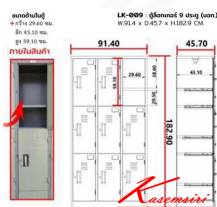

91.40 45.70

182.90

Kasemsiri
www.KSSFurniture.com

LK-009

(มอก. 1284-2560)

CREAM

MIX GRAY

Kasemsiri
www.KSSFurniture.com