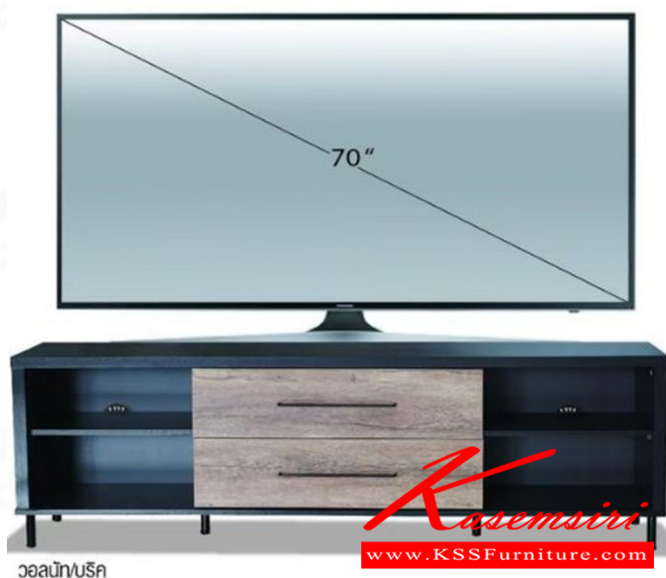

## รายการสินค้า 18076::TC-0042

TC-0042  
W1800 x D400 x H540 mm.

LUNAR TV Cabinet  
ชั้นวางทีวี ลูน่า

ชื่อสินค้า : TC-0042

หมวดหมู่สินค้า : ตู้วางทีวี

แบรนด์สินค้า : IMAGE

รายละเอียด : ชั้นวางทีวี ลูน่า Lunar TV Cabinet มี2สี (ไวท์เมเปิ้ล/แซน,มอคค่า/แซน) รองรับทีวี 70 นิ้ว น้ำหนัก 5 กก. ขนาด ก1800xล400xส540มม. อิมเมจ ตู้วางทีวี

### TC-0042 (ไวท์เมเปิ้ล/แซน)

รายละเอียด : ชั้นวางทีวี ลูน่า Lunar TV Cabinet มี2สี (ไวท์เมเปิ้ล/แซน,มอคค่า/แซน) รองรับทีวี 70 นิ้ว น้ำหนัก 5 กก. ขนาด ก1800xล400xส540มม. อิมเมจ ตู้วางทีวี

ราคา 3,500 บาท

## TC-0042 (มอคค่า/แขวน)

รายละเอียด : ชั้นวางทีวี ลูน่า Lunar TV Cabinet มี2สี (ไวท์เมเปิ้ล/แขวน,มอคค่า/แขวน) รองรับทีวี 70 นิ้ว น้ำหนัก 5 กก. ขนาด ก1800xล400xส540มม. อิมเมจ ตู้อ่างทีวี

ราคา 3,500 บาท

บริษัท เกษมศิริเฟอร์นิเจอร์ จำกัด