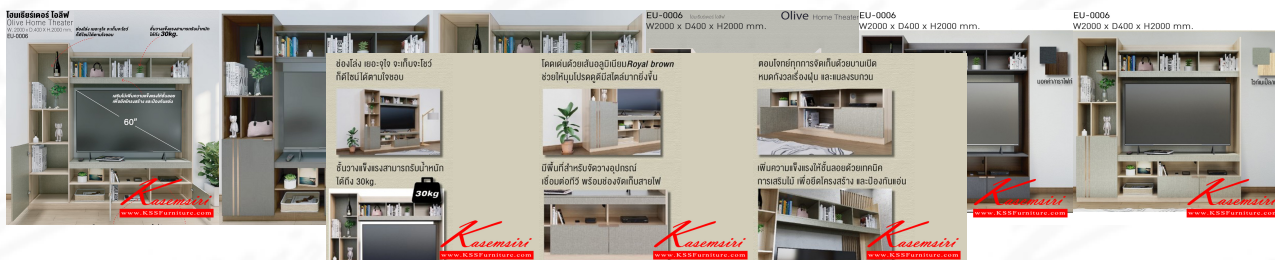

## รายการสินค้า 19066::EU-0006

ชื่อสินค้า : EU-0006

หมวดหมู่สินค้า : ตู้วางทีวี

แบรนด์สินค้า : IMAGE

รายละเอียด : โฮมเธียเตอร์ โอลิว Olive home Theater รุ่น EU-0006 ขนาด ก2000xล400xส2000มม.

วางทีวีได้ถึง 60 นิ้ว (ไวท์เมเบิล/แซน,มอคค่า/กราฟท์) อิมเมจ ตู้วางทีวี

### EU-0006 (ไวท์เมเบิล/แซน)

รายละเอียด : โฮมเธียเตอร์ โอลิว Olive home Theater รุ่น EU-0006 ขนาด ก2000xล400xส2000มม.

วางทีวีได้ถึง 60 นิ้ว (ไวท์เมเบิล/แซน,มอคค่า/กราฟท์) อิมเมจ ตู้วางทีวี

ราคา 6,700 บาท

## EU-0006 (มอคค่า/กราฟท์)

รายละเอียด : โอมเธียเตอร์ โอลิฟ Olive home Theater รุ่น EU-0006 ขนาด ก2000xล400xส2000มม.  
างตัวได้ถึง 60 นิ้ว (ไวท์เมเบิล/แซน,มอคค่า/กราฟท์) อิมเมจ ตู๋วางทีวี

ราคา 6,700 บาท

บริษัท เกษมศิริเฟอร์นิเจอร์ จำกัด