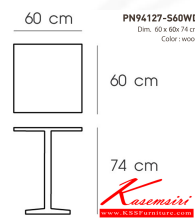

## รายการสินค้า 57018::PN94127-S60WD(สูง74ซม.)

ชื่อสินค้า : PN94127-S60WD(สูง74ซม.)

หมวดหมู่สินค้า : โต๊ะอเนกประสงค์

แบรนด์สินค้า : PIONEER

รายละเอียด : Material: MDF top with metal leg เคลื่อนย้ายง่าย ทนทาน น้ำหนักเบา เหมาะกับใช้งานภายใน  
- ไซส์สวย ทันสมัย โฟรไอเนีย โต๊ะอเนกประสงค์

### PN94127-S60WD(สูง74ซม.) (wood)

รายละเอียด : Material: MDF top with metal leg เคลื่อนย้ายง่าย ทนทาน น้ำหนักเบา เหมาะกับใช้งานภายใน  
- ไซส์สวย ทันสมัย โฟรไอเนีย โต๊ะอเนกประสงค์

ราคา 4,300 บาท

เกษมศิริเฟอร์นิเจอร์ KssFurniture.com