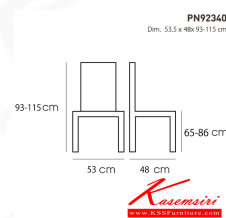

รายการสินค้า 28031::PN92340

ชื่อสินค้า : PN92340

หมวดหมู่สินค้า : เก้าอี้บาร์

แบรนด์สินค้า : PIONEER

รายละเอียด : Material : Fabric seat with metal leg

ใช้งานกับโต๊ะหรือคาน์เตอร์ที่มีความสูง

ดีไซน์สวย แข็งแรงทนทาน โปรโอเมียม เก้าอี้บาร์

PN92340 (Brown)

รายละเอียด : Material : Fabric seat with metal leg

ใช้งานกับโต๊ะหรือคาน์เตอร์ที่มีความสูง

ดีไซน์สวย แข็งแรงทนทาน โปรโอเมียม เก้าอี้บาร์

ราคา 3,400 บาท