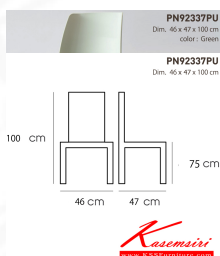

รายการสินค้า 03014::PN92337PU

ชื่อสินค้า : PN92337PU

หมวดหมู่สินค้า : เก้าอี้บาร์

แบรนด์สินค้า : PIONEER

รายละเอียด : Material : PP seat with PU cushion and metal legs

ใช้งานกับโต๊ะหรือคาน์เตอร์ที่มีความสูง

ดีไซน์สวย แข็งแรงทนทาน ไพรโอเนีย เก้าอี้บาร์ ไพรโอเนีย เก้าอี้บาร์

PN92337PU (White)

รายละเอียด : Material : PP seat with PU cushion and metal legs

ใช้งานกับโต๊ะหรือคาน์เตอร์ที่มีความสูง

ดีไซน์สวย แข็งแรงทนทาน ไพรโอเนีย เก้าอี้บาร์ ไพรโอเนีย เก้าอี้บาร์