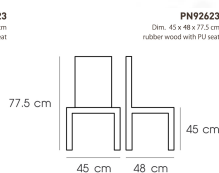

ชื่อสินค้า : PN92623

หมวดหมู่สินค้า : เก้าอี้อาหาร

แบรนด์สินค้า : PIONEER

รายละเอียด : ดีไซน์สวยงาม มีความแข็งแรง ทนทาน ใช้ตกแต่งบ้านได้เป็นอย่างดี
ให้ความสวยงามตามแบบฉบับที่เจ้าของบ้านต้องการ เหมาะกับการใช้งานภายในอาคาร
โครงสร้างเป็นไม้ทั้งตัวเพิ่มความสบายด้วยเบาะ สามารถปรับเป็นเบาะ-PU หรือผ้า
ลือกได้ตามความเหมาะสมกับผู้ใช้ โพรโอะเนีย เก้า

PN92623

รายละเอียด : ดีไซน์สวยงาม มีความแข็งแรง ทนทาน ใช้ตกแต่งบ้านได้เป็นอย่างดี
ให้ความสวยงามตามแบบฉบับที่เจ้าของบ้านต้องการ เหมาะกับการใช้งานภายในอาคาร
โครงสร้างเป็นไม้ทั้งตัวเพิ่มความสบายด้วยเบาะ สามารถปรับเป็นเบาะ-PU หรือผ้า
ลือกได้ตามความเหมาะสมกับผู้ใช้ โพรโอะเนีย เก้า