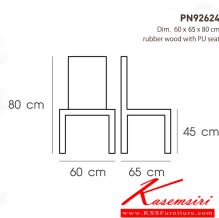

ชื่อสินค้า : PN92624

หมวดหมู่สินค้า : เก้าอี้อาหาร

แบรนด์สินค้า : PIONEER

รายละเอียด : ดีไซน์สวยงาม มีความแข็งแรง ทนทาน ใช้ตกแต่งบ้านได้เป็นอย่างดี
ให้ความสวยงามตามแบบฉบับที่เจ้าของบ้านต้องการ เหมาะกับการใช้งานภายในอาคาร
โครงสร้างเป็นไม้ท้งตัวเพิ่มความสบายด้วยเบาะ สามารถปรับเป็นเบาะ-PU หรือผ้า
ลือกได้ตามความเหมาะสมกับผู้ใช้ โพรโอะเนีย เก้า

PN92624

รายละเอียด : ดีไซน์สวยงาม มีความแข็งแรง ทนทาน ใช้ตกแต่งบ้านได้เป็นอย่างดี
ให้ความสวยงามตามแบบฉบับที่เจ้าของบ้านต้องการ เหมาะกับการใช้งานภายในอาคาร
โครงสร้างเป็นไม้ท้งตัวเพิ่มความสบายด้วยเบาะ สามารถปรับเป็นเบาะ-PU หรือผ้า
ลือกได้ตามความเหมาะสมกับผู้ใช้ โพรโอะเนีย เก้า