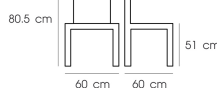

ชื่อสินค้า : PN92625

หมวดหมู่สินค้า : เก้าอี้อาหาร

แบรนด์สินค้า : PIONEER

รายละเอียด : ดีไซน์สวยงาม มีความแข็งแรง ทนทาน ใช้ตกแต่งบ้านได้เป็นอย่างดี
ให้ความสวยงามตามแบบฉบับที่เจ้าของบ้านต้องการ เหมาะกับการใช้งานภายในอาคาร
โครงสร้างเป็นไม้ทั้งตัวเพิ่มความสบายด้วยเบาะ สามารถปรับเป็นเบาะ-PU หรือผ้า
ลือกได้ตามความเหมาะสมกับผู้ใช้ โพรโอบีเนีย เก้า

PN92625

รายละเอียด : ดีไซน์สวยงาม มีความแข็งแรง ทนทาน ใช้ตกแต่งบ้านได้เป็นอย่างดี
ให้ความสวยงามตามแบบฉบับที่เจ้าของบ้านต้องการ เหมาะกับการใช้งานภายในอาคาร
โครงสร้างเป็นไม้ทั้งตัวเพิ่มความสบายด้วยเบาะ สามารถปรับเป็นเบาะ-PU หรือผ้า
ลือกได้ตามความเหมาะสมกับผู้ใช้ โพรโอบีเนีย เก้า