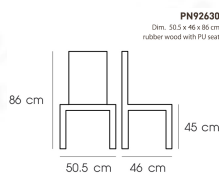

ชื่อสินค้า : PN92630

หมวดหมู่สินค้า : เก้าอี้อาหาร

แบรนด์สินค้า : PIONEER

รายละเอียด : ดีไซน์เรียบง่าย มีความแข็งแรง ทนทาน ใช้ตกแต่งบ้านได้เป็นอย่างดี
ให้ความสวยงามตามแบบฉบับที่เจ้าของบ้านต้องการ เหมาะกับการใช้งานภายในอาคาร
โครงสร้างเป็นไม้ทั้งตัวเพิ่มความสบายที่นั่งด้วยเบาะ สามารถปรับเป็นเบาะ-PU หรือผ้า
ลือกได้ตามความเหมาะสมกับผู้ใช้ โฟร

PN92630

รายละเอียด : ดีไซน์เรียบง่าย มีความแข็งแรง ทนทาน ใช้ตกแต่งบ้านได้เป็นอย่างดี
ให้ความสวยงามตามแบบฉบับที่เจ้าของบ้านต้องการ เหมาะกับการใช้งานภายในอาคาร
โครงสร้างเป็นไม้ทั้งตัวเพิ่มความสบายที่นั่งด้วยเบาะ สามารถปรับเป็นเบาะ-PU หรือผ้า
ลือกได้ตามความเหมาะสมกับผู้ใช้ โฟร