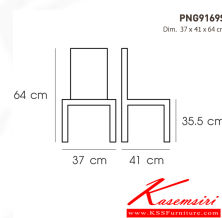

PNG9169S

Dim. 37 x 41 x 64 cm

color : Beige

Kasemsiri
www.KSSFurniture.com

PNG9169S
Dim. 37 x 41 x 64 cm
color : beige

PNG9169S
Dim. 37 x 41 x 64 cm
color : white

PNG9169S
Dim. 37 x 41 x 64 cm
color : blue

PNG9169S
Dim. 37 x 41 x 64 cm
color : pink

PNG9169S
Dim. 37 x 41 x 64 cm

ชื่อสินค้า : PNG9169S

หมวดหมู่สินค้า : เก้าอี้แฟชั่น

แบรนด์สินค้า : PIONEER

รายละเอียด : เก้าอี้เด็กทำจากพลาสติก ดีไซน์สวย สีสันสวยงาม เหมาะสำหรับเด็ก เคลื่อนย้ายสะดวก

ใช้งานได้ทั้งภายนอกและภายในอาคาร สินค้าพัฒนามาจาก PNG9169 ให้ดีไซน์สวยงาม ใช้คู่กันได้ในครอบครัว