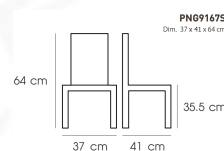

PNG9167S

Dim. 37 x 41 x 64 cm

color : pink

Kasemsiri
www.KSSFurniture.com

PNG9167S
Dim. 37 x 41 x 64 cm
color : pink

Kasemsiri
www.KSSFurniture.com

PNG9167S
Dim. 37 x 41 x 64 cm
color : grey

Kasemsiri
www.KSSFurniture.com

PNG9167S
Dim. 37 x 41 x 64 cm
color : beige

Kasemsiri
www.KSSFurniture.com

PNG9167S
Dim. 37 x 41 x 64 cm
color : blue

Kasemsiri
www.KSSFurniture.com

PNG9167S
Dim. 37 x 41 x 64 cm

Kasemsiri
www.KSSFurniture.com