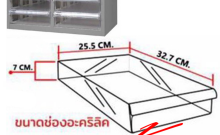

SD-102 :

ตู้เก็บเอกสาร แบบตั้งโต๊ะ 8 ลังชักใหญ่
W58.6 x D33.5 x H38.0 CM.

GRAY

CREAM

Kasemsiri
www.KSSFurniture.com

SD-102 :
ตู้เก็บเอกสาร แบบตั้งโต๊ะ 8 ลังชักใหญ่
W58.6 x D33.5 x H38.0 CM.

GRAY
CREAM

Kasemsiri
www.KSSFurniture.com

SD-102 ตู้เก็บเอกสาร
แบบตั้งโต๊ะ 8 ลังชักใหญ่
W58.6 x D33.5 x H38.0 CM.

Kasemsiri
www.KSSFurniture.com

ตู้เก็บเอกสารแบบตั้งโต๊ะ
8 ลังชักใหญ่

SD-102 586 x 335 x 380

Kasemsiri
www.KSSFurniture.com

ตู้เก็บเอกสารแบบตั้งโต๊ะ
8 ลังชักใหญ่ (SD-102)
SIZE : W 58.6 x D 33.5 x H 38.0 CM.