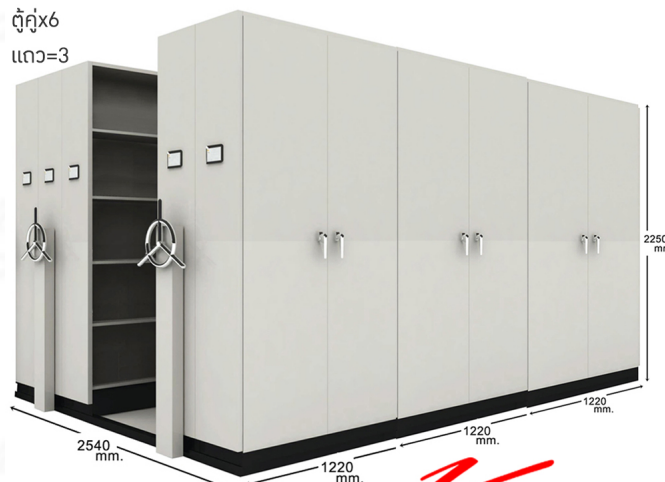

รายการสินค้า 35042::CPT-305

CPT-305

ตู้เดี่ยวx3

ตู้คู่x6

แถว=3

มอก.1496-2560

ขาว / เขียว ขาว / ส้ม KKY ครีมอ่อน