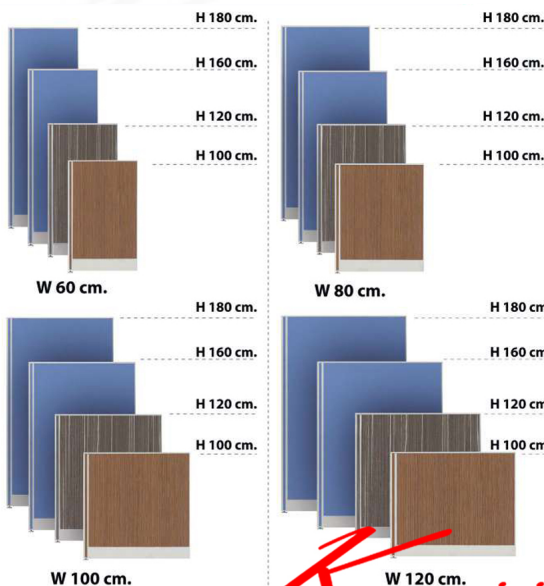

Partition แผงทึบ www.KSSFurniture.com

ชื่อสินค้า : MFN(H180)

หมวดหมู่สินค้า : พาร์ทิชั่น

แบรนด์สินค้า : MO-TECH

รายละเอียด : MF-806N, MF-808N, MF-810N, MF-812N พาร์ทิชั่นแผงทึบ(ไม่มีกล่องร้อยสายไฟ) ความสูง 80 ซม. x ความกว้าง 60,80,100,120 ซม. เลือกสีเสาได้(สีเทา,สีดำ) เลือก(สีฟ้า/หนัง ,ลายไม้) โม-เทค พาร์ทิชั่น

MF-806N(ฟ้า/หนัง)(W600mm.)

รายละเอียด : MF-806N ความสูง 180 ซม. x ความกว้าง 60 ซม.(ไม่มีกล่องร้อยสายไฟ)

พาร์ทิชั่นแผงทึบ(ไม่มีกล่องร้อยสายไฟ) เลือกสีเสาได้(สีเทา,สีดำ) เลือก(สีฟ้า/หนัง ,ลายไม้) โม-เทค พาร์ทิชั่น