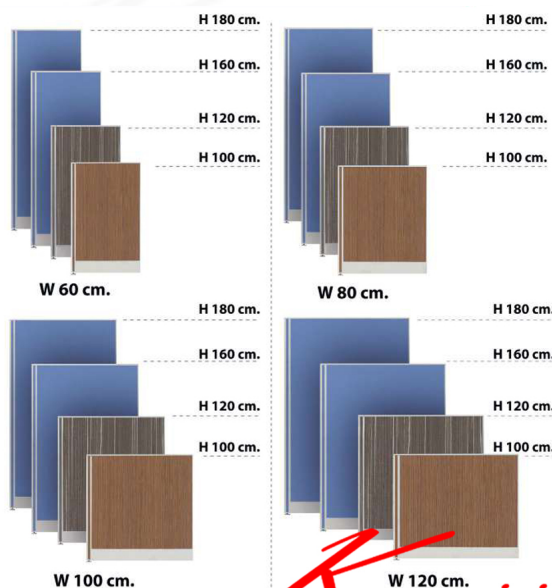

รายการสินค้า 03019::MFN(H180)

Partition แผงทึบ www.KSSFurniture.com