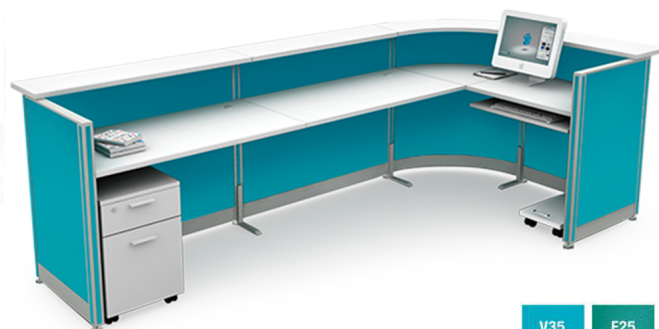

รายการสินค้า 98044::2CT1208L/R,2CT1210L/R,2CT1212L/R

2CT1208

2874(W) x 1674(D) x 1083(H) mm.

2CT1210

3074(W) x 1674(D) x 1083(H) mm.

2CT1212

3274(W) x 1674(D) x 1083(H) mm.

ชุดเคาน์เตอร์ประชาสัมพันธ์ L-shape ต่อขยาย

ชุดเคาน์เตอร์ประชาสัมพันธ์ต่อขยาย

V35 F25
หนัง ผ้า

COLOR