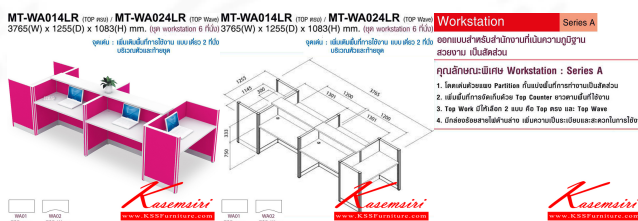

MT-WA014LR (TOP ตรง) / **MT-WA024LR** (TOP Wave)
3765(W) x 1255(D) x 1083(H) mm. (ชุด workstation 6 ที่นั่ง)

จุดเด่น : เพิ่มเต็มพื้นที่การใช้งาน แบบเดี่ยว 2 ที่นั่ง บริเวณหัวและท้ายชุด

ชื่อสินค้า : MT-WA014LR,MT-WA024LR

หมวดหมู่สินค้า : ชุดโต๊ะทำงาน

แบรนด์สินค้า : MO-TECH

รายละเอียด : โต๊ะทำงานชุด Work Station 6 ที่นั่ง ขนาด ก3765xล1255xส1083(750+333) มม.

สามารถเลือกได้2แบบ แบบท้อปตรง(WA01)กับท้อปโค้ง(WA02) พาดิชั่นเลือกสีได้ ลายไม้เลือกสีได้ โม-เทค
โต๊ะทำงาน

MT-WA014LR(TOPตรง)

รายละเอียด : โต๊ะทำงานชุด Work Station 6 ที่นั่ง ขนาด ก3765xล1255xส1083(750+333)

ม.Topสามารถเลือกได้2แบบ แบบท้อปตรง(WA01)กับท้อปโค้ง(WA02) พาดิชั่นเลือกสีได้ ลายไม้เลือกสีได้ โม-เทค
ชุดโต๊ะทำงาน