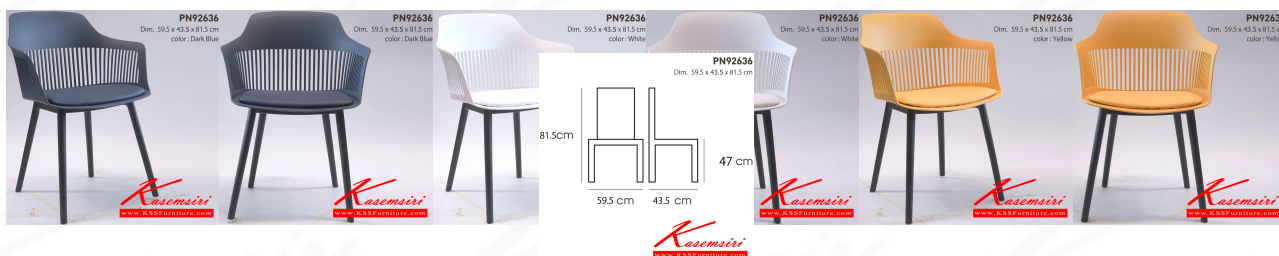

## รายการสินค้า 90056::PN92636

ชื่อสินค้า : PN92636

หมวดหมู่สินค้า : เก้าอี้แฟชั่น

แบรนด์สินค้า : PIONEER

รายละเอียด : ดีไซน์สวยงาม มีความแข็งแรง ทนทาน ใช้ตกแต่งบ้านได้เป็นอย่างดี  
ให้ความสวยงามตามแบบฉบับที่เจ้าของบ้านต้องการ เหมาะกับการใช้งานภายในอาคาร  
โครงสร้างเป็นไม้ทั้งตัวเพิ่มความสบายด้วยเบาะPU พนักพิงเป็นหวายสานเพิ่มความนุ่มนวล  
บุลักษณะให้ความอบอุ่น โพรโอเนีย เก้าอี้

### PN92636 (ขาว)

รายละเอียด : ดีไซน์สวยงาม มีความแข็งแรง ทนทาน ใช้ตกแต่งบ้านได้เป็นอย่างดี  
ให้ความสวยงามตามแบบฉบับที่เจ้าของบ้านต้องการ เหมาะกับการใช้งานภายในอาคาร  
โครงสร้างเป็นไม้ทั้งตัวเพิ่มความสบายด้วยเบาะPU พนักพิงเป็นหวายสานเพิ่มความนุ่มนวล  
บุลักษณะให้ความอบอุ่น โพรโอเนีย เก้าอี้