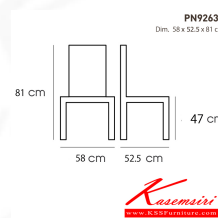

รายการสินค้า 49077::PN92637

ชื่อสินค้า : PN92637

หมวดหมู่สินค้า : เก้าอี้แฟชั่น

แบรนด์สินค้า : PIONEER

รายละเอียด : ดีไซน์สวยงาม มีความแข็งแรง ทนทาน ใช้ตกแต่งบ้านได้เป็นอย่างดี
ให้ความสวยงามตามแบบฉบับที่เจ้าของบ้านต้องการ เหมาะกับการใช้งานภายในอาคาร
โครงสร้างเป็นไม้ทั้งตัวเพิ่มความสบายด้วยเบาะPU พนักพิงเป็นหวายสานเพิ่มความนุ่มนวล
บุลักษณะให้ความอบอุ่น โพรโอเนีย เก้า

PN92637 (ขาว/เทา)

รายละเอียด : ดีไซน์สวยงาม มีความแข็งแรง ทนทาน ใช้ตกแต่งบ้านได้เป็นอย่างดี
ให้ความสวยงามตามแบบฉบับที่เจ้าของบ้านต้องการ เหมาะกับการใช้งานภายในอาคาร
โครงสร้างเป็นไม้ทั้งตัวเพิ่มความสบายด้วยเบาะPU พนักพิงเป็นหวายสานเพิ่มความนุ่มนวล
บุลักษณะให้ความอบอุ่น โพรโอเนีย เก้า