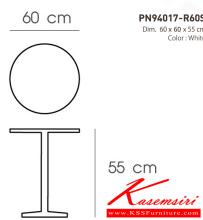

Kasemsiri
KSSFurniture.com

www.kssfurniture.com

Tel : 02-403-1044, 02-403-1055

Mobile : 083-082-8212

Fax : 02-403-1094

Eamil : kssfurntiure2u@hotmail.com

หยุดทุกวันอาทิตย์ เปิด 9.00-18.00

รายการสินค้า 08034::PN94017-R60S