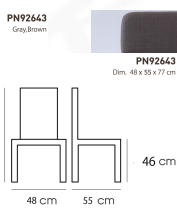

Kasemsiri
KSSFurniture.com

www.kssfurniture.com

Tel : 02-403-1044, 02-403-1055

Mobile : 083-082-8212

Fax : 02-403-1094

Eamil : kssfurntiure2u@hotmail.com

หยุดทุกวันอาทิตย์ เปิด 9.00-18.00

รายการสินค้า 52090::PN92643