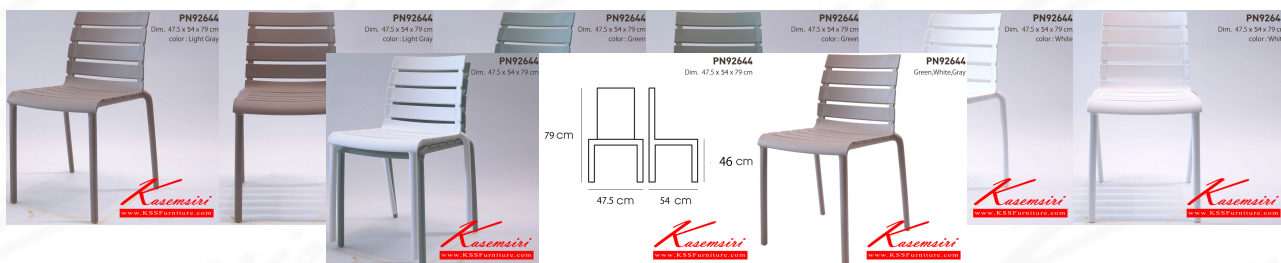

Kasemsiri
KSSFurniture.com

www.kssfurniture.com

Tel : 02-403-1044, 02-403-1055

Mobile : 083-082-8212

Fax : 02-403-1094

Email : kssfurntiure2u@hotmail.com

หยุดทุกวันอาทิตย์ เปิด 9.00-18.00

รายการสินค้า 68075::PN92644

ชื่อสินค้า : PN92644

หมวดหมู่สินค้า : เก้าอี้แฟชั่น

แบรนด์สินค้า : PIONEER

รายละเอียด : Material : PP Dim 47.5x54x79 cm. มี 3สี(White,Green,Light Gray)

PN92644 (Green)

รายละเอียด : Material : PP Dim 47.5x54x79 cm. มี 3สี(White,Green,Light Gray)

รายละเอียด : Material : PP Dim 47.5x54x79 cm. มี 3สี(White,Green,Light Gray)

ราคา 2,000 บาท

PN92644 (Light Gray)

รายละเอียด : Material : PP Dim 47.5x54x79 cm. มี 3สี(White,Green,Light Gray)

ราคา 2,000 บาท