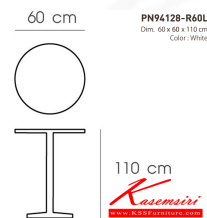

ชื่อสินค้า : PN94128-R60L

หมวดหมู่สินค้า : โต๊ะอเนกประสงค์

แบรนด์สินค้า : PIONEER

รายละเอียด : Material : PP เคลือบย้ายง่าย ทนทาน น้ำหนักเบา เหมาะกับใช้งานภายใน ดีไซน์สวย ทันสมัย
พรโอเนียบ โต๊ะอเนกประสงค์

PN94128-R60L (white)

รายละเอียด : Material : PP เคลือบย้ายง่าย ทนทาน น้ำหนักเบา เหมาะกับใช้งานภายใน ดีไซน์สวย ทันสมัย
พรโอเนียบ โต๊ะอเนกประสงค์

ราคา 4,300 บาท

เกษมศิริเฟอร์นิเจอร์ KssFurniture.com

เลขที่ 48/5-6 หมู่ที่ 2 ตำบล ปลายบาง อำเภอ บางกรวย จังหวัด นนทบุรี 11130