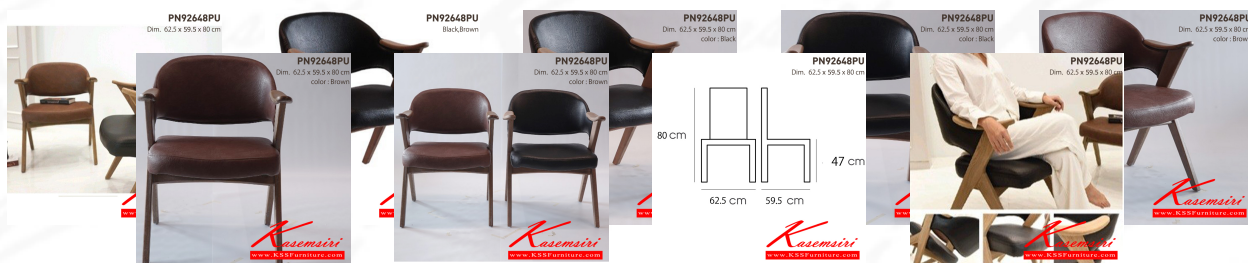

Kasemsiri
KSSFurniture.com

www.kssfurniture.com

Tel : 02-403-1044, 02-403-1055

Mobile : 083-082-8212

Fax : 02-403-1094

Email : kssfurntiure2u@hotmail.com

หยุดทุกวันอาทิตย์ เปิด 9.00-18.00

รายการสินค้า 55075::PN9648PU

PN92648PU

Dim. 62.5 x 59.5 x 80 cm

Kasemsiri
www.KSSFurniture.com

ชื่อสินค้า : PN9648PU

หมวดหมู่สินค้า : เก้าอี้แฟชั่น

แบรนด์สินค้า : PIONEER

รายละเอียด : ดีไซน์สวยงาม มีความแข็งแรง ทนทาน ใช้ตกแต่งบ้านได้เป็นอย่างดี
ให้ความสวยงามตามแบบฉบับที่เจ้าของบ้านต้องการ เหมาะกับการใช้งานภายในอาคาร
โครงสร้างเป็นไม้ทั้งตัวเพิ่มความสบายด้วยเบาะPU พนักพิงเป็นหวายสานเพิ่มความนุ่มนวล
บุลักษณะให้ความอบอุ่น โพรโอเนีย เก้า

PN9648PU (Black)

รายละเอียด : ดีไซน์สวยงาม มีความแข็งแรง ทนทาน ใช้ตกแต่งบ้านได้เป็นอย่างดี
ให้ความสวยงามตามแบบฉบับที่เจ้าของบ้านต้องการ เหมาะกับการใช้งานภายในอาคาร
โครงสร้างเป็นไม้ทั้งตัวเพิ่มความสบายด้วยเบาะPU พนักพิงเป็นหวายสานเพิ่มความนุ่มนวล
บุลักษณะให้ความอบอุ่น โพรโอเนีย เก้า

ราคา 5,500 บาท

PN9648PU (Brown)

รายละเอียด : ดีไซน์สวยงาม มีความแข็งแรง ทนทาน ใช้ตกแต่งบ้านได้เป็นอย่างดี
ให้ความสวยงามตามแบบฉบับที่เจ้าของบ้านต้องการ เหมาะกับการใช้งานภายในอาคาร
โครงสร้างเป็นไม้ทั้งตัวเพิ่มความสบายด้วยเบาะPU พนักพิงเป็นหวายสานเพิ่มความนุ่มนวล
บุปลักษณ์ให้ความอบอุ่น โพรโอเนีย เก้า