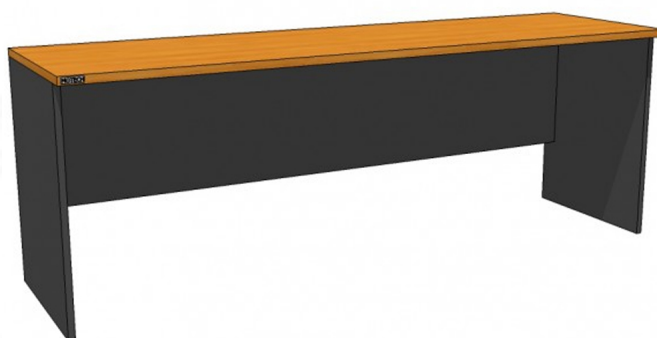

2CF621 2100(W) x 600(D) x 750(H) mm.

Kasemsiri
www.KSSFurniture.com

ชื่อสินค้า : 2CF621

หมวดหมู่สินค้า : โต๊ะประชุม

แบรนด์สินค้า : MO-TECH

รายละเอียด : โต๊ะประชุม 2.1 ม. ขนาด 2100X600X750 มม. มี 3 สี ให้เลือก

สีเทาอ่อน, เซอร์รี่สลับเทาเข้ม, ไม้ทิววดสลับเทาเข้ม โม-เทค โต๊ะประชุม

2CF621 (สีเทาอ่อน)

รายละเอียด : โต๊ะประชุม 2.1 ม. ขนาด 2100X600X750 มม. สีเทาอ่อน โม-เทค โต๊ะประชุม

ราคา 4,500 บาท

2CF621(เซอริ้สลับเทาเข้ม,ไวท์วูดสลับเทาเข้ม)