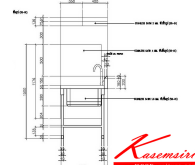

SPD-220S งามตามแบบ