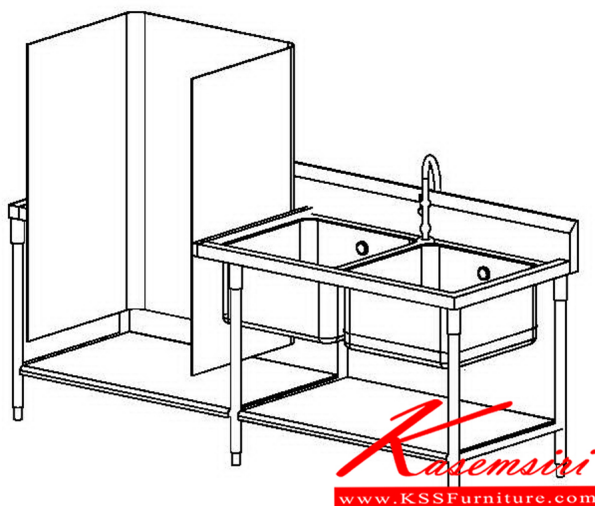

SPD-220S งามตามแบบ

SPD-220S งามตามแบบ

SPD-220S งามตามแบบ

SPD-220S งามตามแบบ

SPD-220S งามตามแบบ

ชื่อสินค้า : SPD-220S

หมวดหมู่สินค้า : อ่างล้างจานสแตนเลส

แบรนด์สินค้า : SPD

รายละเอียด : อ่าง 2 หลุม (ผลิตตามแบบลูกค้า) เจาะซิงค์ ไม่รวมชั้นยึดผนัง ขนาด ก2200xล750xส850 มม. วกกันเบื่อน 15 ซม. เกรด 304 ทั้งตัว เอสพีดี อ่างล้างจานสแตนเลส

SPD-220S

รายละเอียด : อ่าง 2 หลุม (ผลิตตามแบบลูกค้า) เจาะซิงค์ ไม่รวมชั้นยึดผนัง ขนาด ก2200xล750xส850 มม. วกกันเบื่อน 15 ซม. เกรด 304 ทั้งตัว เอสพีดี อ่างล้างจานสแตนเลส