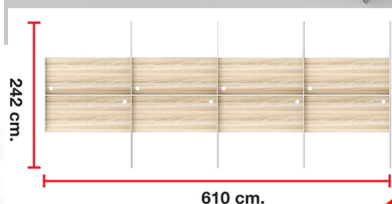

NL-832 (SIZE : 610 x 242 x 120 cm.)
WORKSTATION SERIES

Kasemsiri
www.KSSFurniture.com

ชื่อสินค้า : NL-832

หมวดหมู่สินค้า : ชุดโต๊ะทำงาน

แบรนด์สินค้า : SURE

รายละเอียด : ชุดโต๊ะทำงาน 8 ที่นั่ง ขนาด ก610xล2420xส1200 มม. ท็อปปิดผิวเมลามีนลายไม้ธรรมชาติ
วีร์ ชุดโต๊ะทำงาน