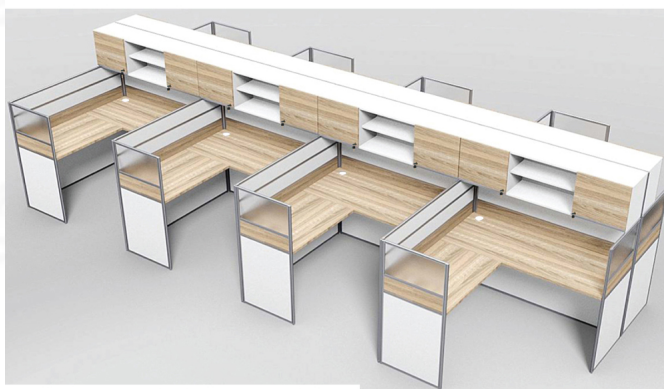

## รายการสินค้า 04005::NL-831

**NL-831** (SIZE : 610 x 306 x 160 cm.)  
WORKSTATION SERIES

*Kasemsiri*  
www.KSSFurniture.com

ชื่อสินค้า : NL-831

หมวดหมู่สินค้า : ชุดโต๊ะทำงาน

แบรนด์สินค้า : SURE

รายละเอียด : ชุดโต๊ะทำงาน 8 ที่นั่ง พร้อมตู้ลอย ขนาด ก610xล306xส1600 มม.