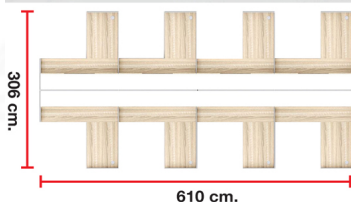

## รายการสินค้า 04005::NL-831

**NL-831** (SIZE : 610 x 306 x 160 cm.)  
WORKSTATION SERIES

*Kasemsiri*  
www.KSSFurniture.com

ชื่อสินค้า : NL-831

หมวดหมู่สินค้า : ชุดโต๊ะทำงาน

แบรนด์สินค้า : SURE

รายละเอียด : ชุดโต๊ะทำงาน 8 ที่นั่ง พร้อมตู้ลอย ขนาด ก610xล306xส1600 มม.