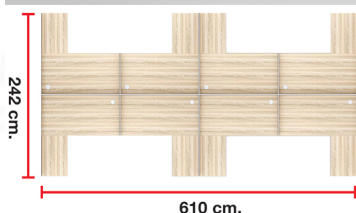

NL-812A (SIZE : 610 x 242 x 120 cm.)
WORKSTATION SERIES

ชื่อสินค้า : NL-812A

หมวดหมู่สินค้า : ชุดโต๊ะทำงาน

แบรนด์สินค้า : SURE

รายละเอียด : ชุดโต๊ะทำงาน 8 ที่นั่งพร้อมตู้เอกสารช่องโล่ง9ลิ้นชักแยกประเภท ขนาด ก6100xล2420xส1200 ม. ท็อปปิดผิวเมลามีนลายไม้ธรรมชาติ ชิวรี่ ชุดโต๊ะทำงาน