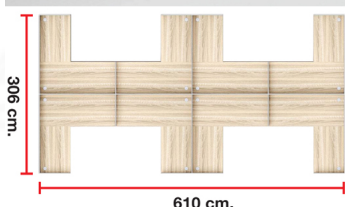

NL-810 (SIZE : 610 x 306 x 120 cm.)
WORKSTATION SERIES

Kasemsiri
www.KSSFurniture.com

NL-810 (SIZE : 610 x 306 x 120 cm.)
WORKSTATION SERIES

ZO
NATURE
Kasemsiri
www.KSSFurniture.com

ชื่อสินค้า : NL-810

หมวดหมู่สินค้า : ชุดโต๊ะทำงาน

แบรนด์สินค้า : SURE

รายละเอียด : ชุดโต๊ะทำงาน 8 ที่นั่ง โต๊ะตัวแอล ขนาด ก6100xล3060xส1200 มม.

อุปกรณ์เพิ่มเติมมีหลายไม่ธรรมดา ไซร์ ชุดโต๊ะทำงาน

NL-810

รายละเอียด : ชุดโต๊ะทำงาน 8 ที่นั่ง โต๊ะตัวแอล ขนาด ก6100xล3060xส1200 มม.