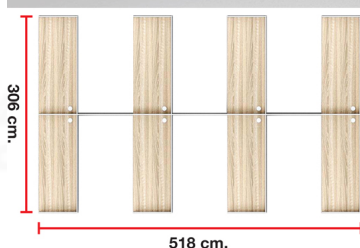

NM-820 (SIZE : 306 x 518 x 120 cm.) WORKSTATION SERIES

Kasemsiri
www.KSSFurniture.com

ชื่อสินค้า : NM-820

หมวดหมู่สินค้า : ชุดโต๊ะทำงาน

แบรนด์สินค้า : SURE

รายละเอียด : ชุดโต๊ะทำงาน 8 ที่นั่ง แผ่นโต๊ะ150ซม. ขนาด ก5180xล3060xส1200 มม.