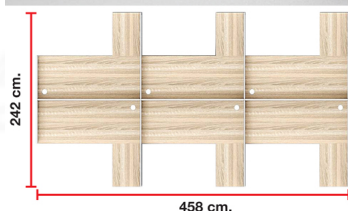

NL-632B (SIZE : 458 x 242 x 120 cm.) **ZO** WORKSTATION SERIES **NATURE**

Kasemsiri
www.KSSFurniture.com

ZO
NATURE
Kasemsiri
www.KSSFurniture.com

ชื่อสินค้า : NL-632B

หมวดหมู่สินค้า : ชุดโต๊ะทำงาน

แบรนด์สินค้า : SURE