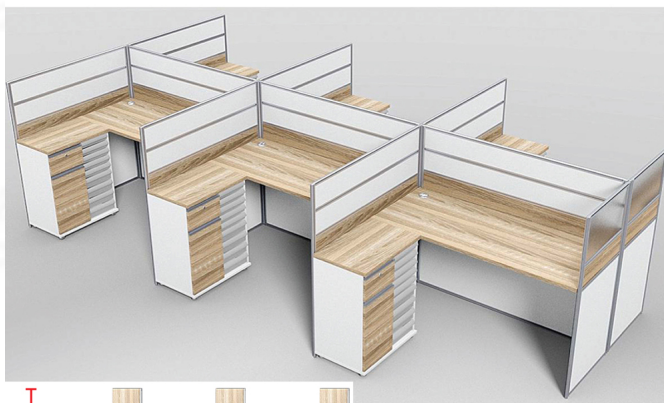

NL-632B (SIZE : 458 x 242 x 120 cm.) **ZO** WORKSTATION SERIES **NATURE**

Kasemsiri
www.KSSFurniture.com

ZO
NATURE
Kasemsiri
www.KSSFurniture.com

ชื่อสินค้า : NL-632B

หมวดหมู่สินค้า : ชุดโต๊ะทำงาน

แบรนด์สินค้า : SURE

รายละเอียด : ชุดโต๊ะทำงาน 6 ที่นั่ง พร้อมตู้เอกสาร1บานเปิด1ลิ้นชัก9ลิ้นชักแยกประเภท ขนาด 4580xล2420xล1200 มม. ท็อปปิดผิวเมลามีนลายไม้ธรรมชาติ ไซร์ ชุดโต๊ะทำงาน

NL-632B

รายละเอียด : ชุดโต๊ะทำงาน 6 ที่นั่ง พร้อมตู้เอกสาร1บานเปิด1ลิ้นชัก9ลิ้นชักแยกประเภท ขนาด 4580xล2420xล1200 มม. ท็อปปิดผิวเมลามีนลายไม้ธรรมชาติ ไซร์ ชุดโต๊ะทำงาน